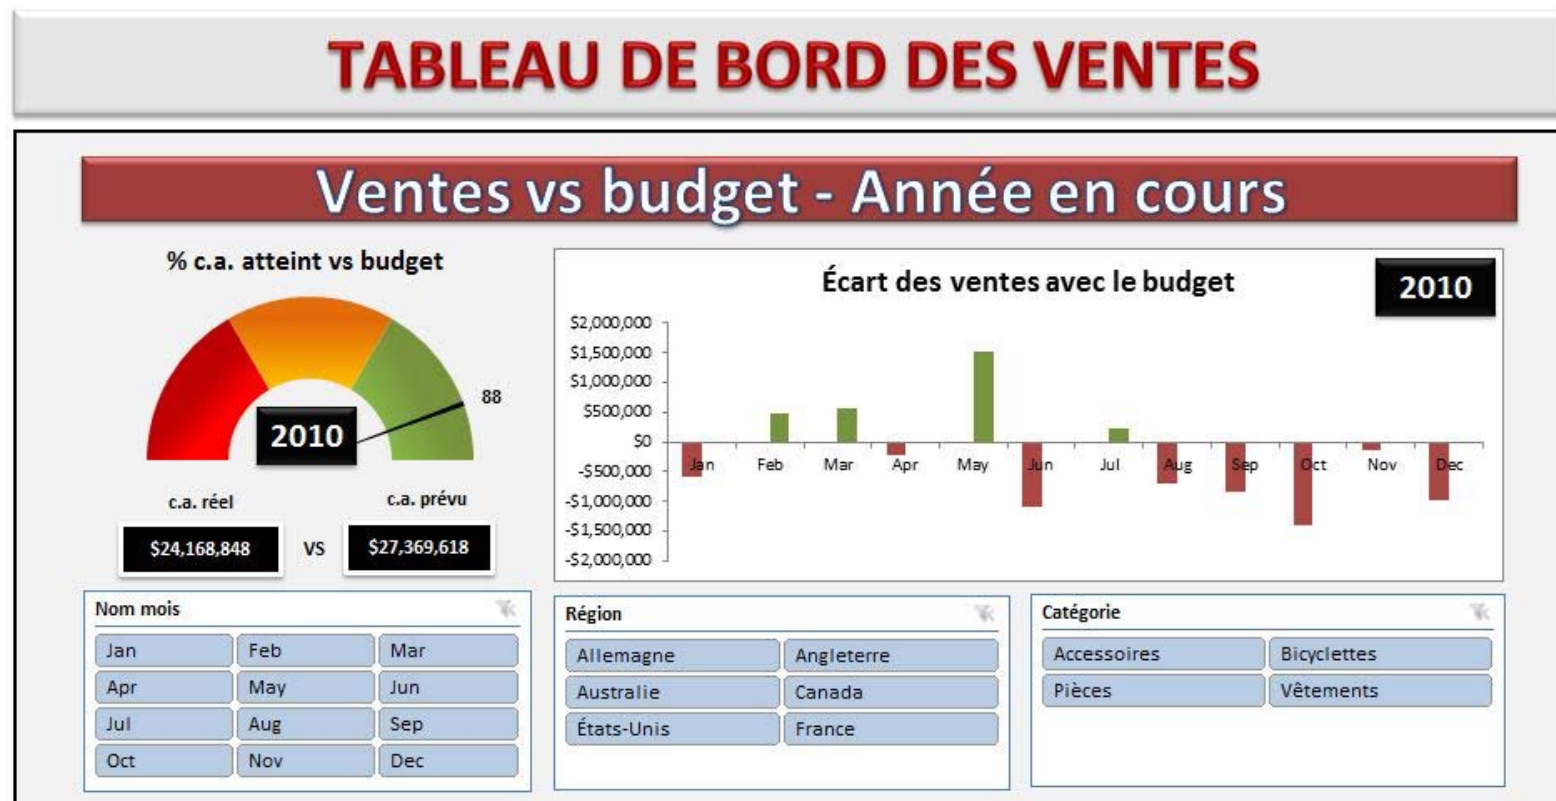

Méconnaissance

Décision sur
ressenti subjectif

Difficulté d'avoir une
vue d'ensemble

Pour une décision objective : Tableaux de Bord

Vous aviez l'habitude de voir ceci ? ...

De nouvelles possibilités existent

Smart/Origin

GÉO-VALORISATION DE VOS DONNÉES MÉTIER

Création en 2013
Croissance +30%
9 personnes

Solutions géodécisionnelles orientées
métier et utilisateurs finaux

Programme R&D
en interne (JEI)

Exemple

Monitoring, surveillance et prédiction des crues