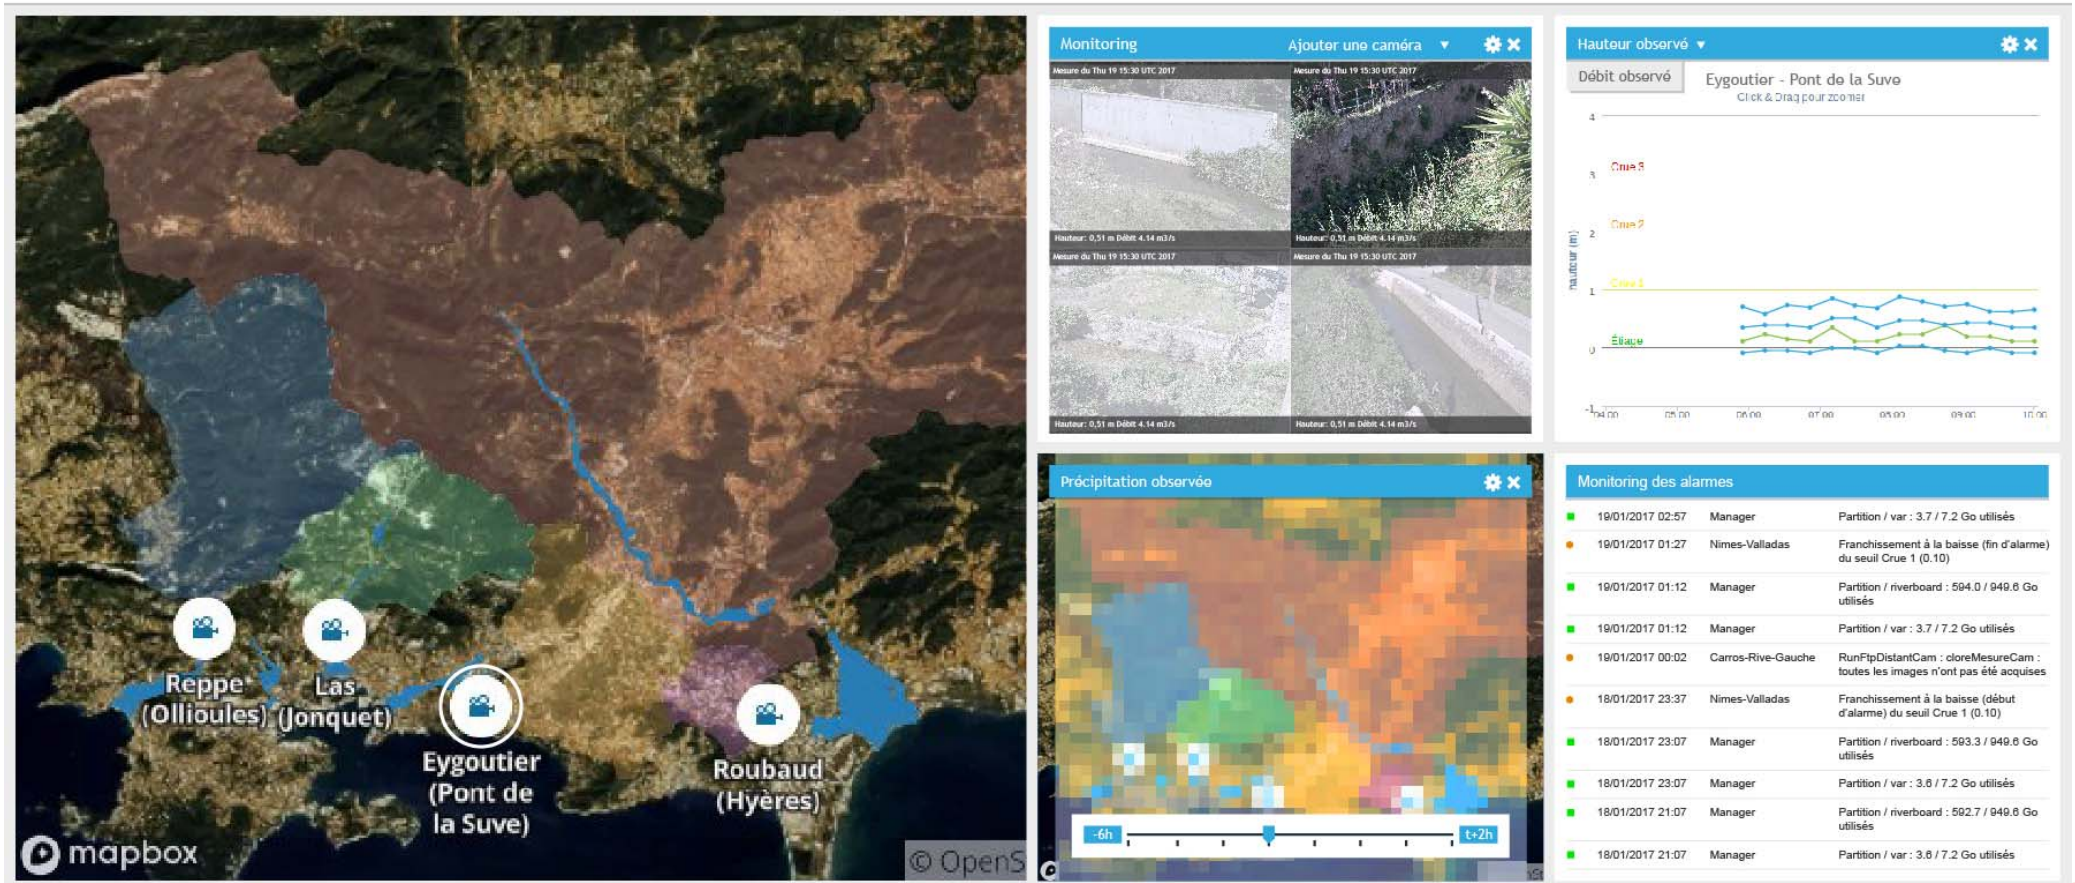

Smart/Origin

GÉO-VALORISATION DE VOS DONNÉES MÉTIER

Création en 2013
Croissance +30%
9 personnes

Solutions géodécisionnelles orientées
métier et utilisateurs finaux

Programme R&D
en interne (JEI)

Exemple

Monitoring, surveillance et prédiction des crues