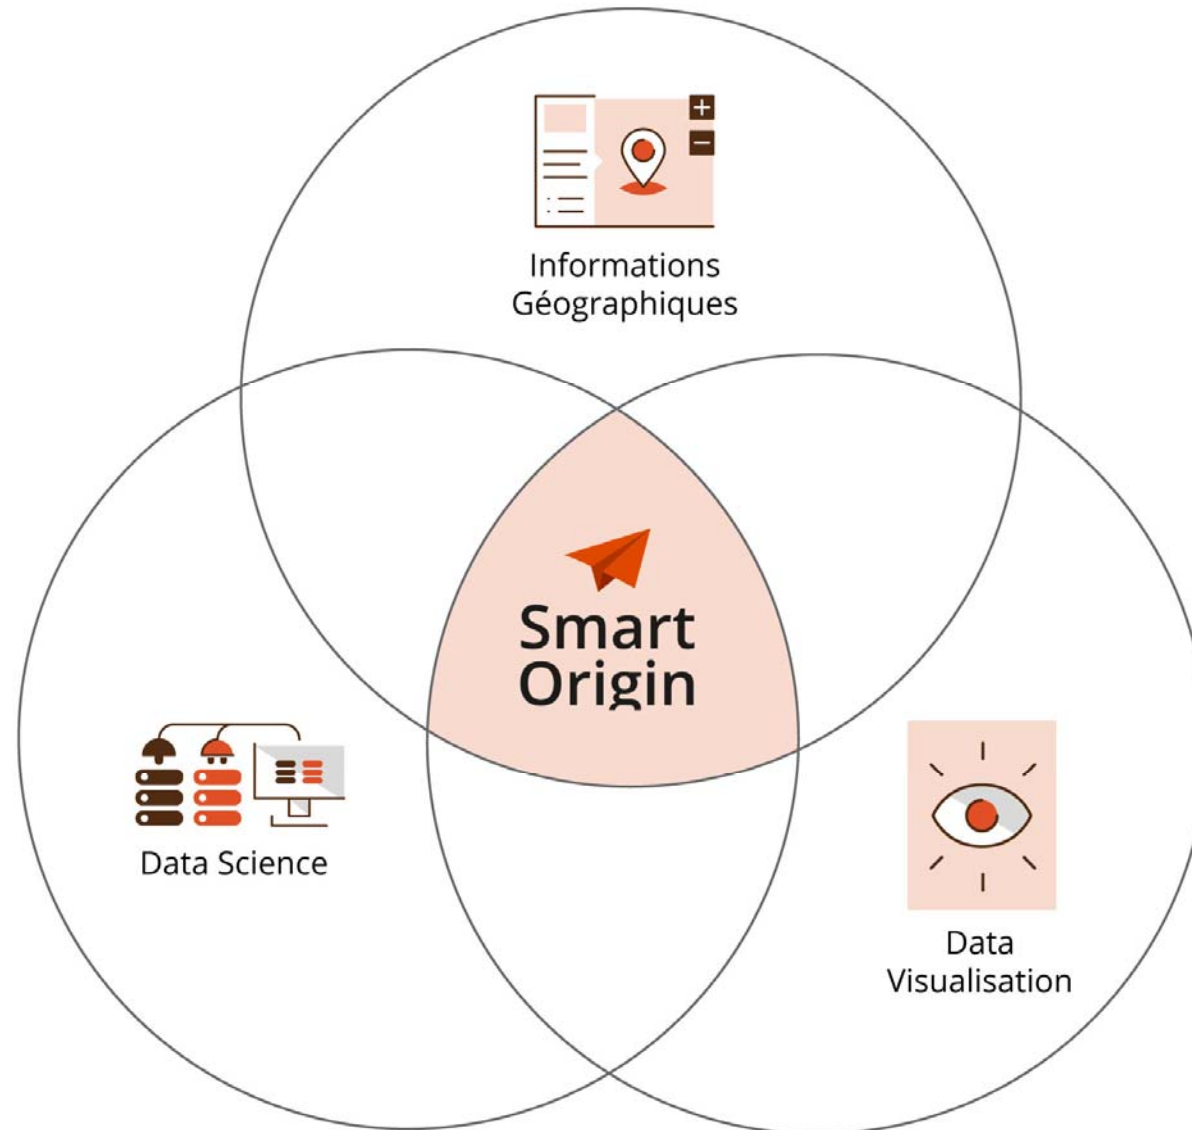

Smart/Origin

GÉO-VALORISATION DE VOS DONNÉES MÉTIER

Maxime Le Pendeven

Responsable Commercial et Marketing

COMMUNAUTÉS
DE RECHERCHE
ACADÉMIQUE
Auvergne Rhône-Alpes

T.I.C. ET USAGES
INFORMATIQUES
INNOVANTS

Des problèmes dans la prise de décision

Méconnaissance

Décision sur
ressenti subjectif

Difficulté d'avoir une
vue d'ensemble

Pour une décision objective : Tableaux de Bord

Vous aviez l'habitude de voir ceci ? ...

De nouvelles possibilités existent

Smart/Origin

GÉO-VALORISATION DE VOS DONNÉES MÉTIER

Création en 2013
Croissance +30%
9 personnes

Solutions géodécisionnelles orientées
métier et utilisateurs finaux

Programme R&D
en interne (JEI)

Exemple

Monitoring, surveillance et prédiction des crues