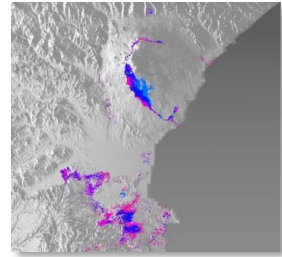

LISTIC

Surveillance des glaciers, des volcans...