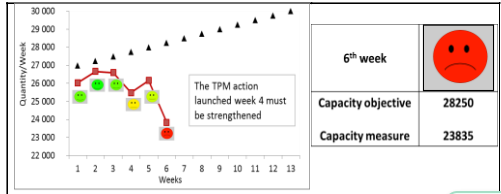

LISTIC

Surveillance des glaciers, des volcans...